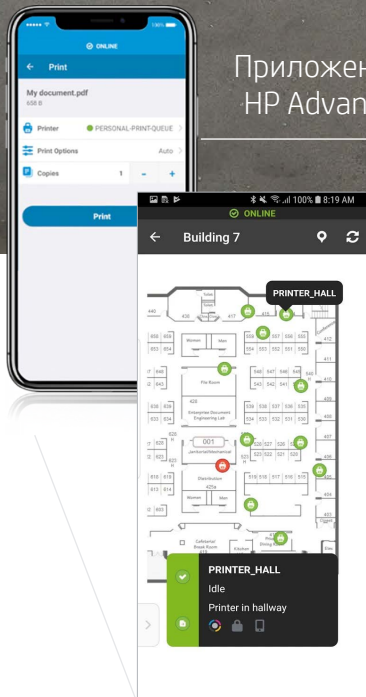

Используйте это приложение для быстрого поиска устройств поблизости

Эффективная и безопасная мобильная печать

HP Mobile Connector соединяет мобильные устройства с центральным сервером печати HP Output Central Server. Это решение позволяет отправлять задания печати по эл. почте с любого устройства или через мобильное приложение HP Advance на совместимых устройствах iOS и Android. Обмен данными между этими компонентами ПО HP выполняется по защищенным сетевым протоколам с надежными технологиями шифрования и сжатия данных.

HP Mobile Connector:

Интегрируется с Active Directory, восстанавливая атрибут sAMAccountName для проверки подлинности прав пользователей. За счет этого упрощается администрирование и повышается безопасность среды печати.

Поддерживает приложение HP Advance для iOS и Android. Это приложение использует HP Mobile Connector для обмена данными с центральным сервером печати HP Output Central Server и преобразования контента разных форматов в PDF.

Поддерживает функцию управления мобильными устройствами (MDM). ИТ-служба может использовать поддерживаемые пакеты MDM для настройки прав пользователей, применения политик и централизованного управления мобильной печатью. Это упрощает мобильную печать и делает ее удобнее для пользователей.

Преобразует большинство популярных типов файлов в формат для печати, в том числе:

- стандартные интернет-форматы, такие как HTML, XML и XPS,
- файлы офисных пакетов, таких как Microsoft® Office (DOC, PPT, XLS, CSV, RTF и других) или OpenOffice (ODP, ODS, ODT),
- популярные форматы изображений, такие как BMP, JPEG, PNG, TIFF.

Помогает конечным пользователям находить ближайшие принтеры с помощью карты, выбирать принтеры по QR-коду и печатать задания, авторизуясь через приложение HP Advance.

Включение мобильного контента в стратегию печати

Решения для управления печатью HP Advance позволяют повысить удобство использования в рамках всего парка оборудования HP для всех пользователей. Пользователям и администраторам проще управлять несколькими решениями из одной консоли.

Свяжитесь с представителем HP, чтобы узнать больше об HP Mobile Connect и других решениях HP Advance для управления печатью.

Подробнее:
hp.com/go/advance

Подпишитесь и будьте в курсе последних новостей HP:
hp.com/go/getupdated

© HP Development Company, L.P., 2020 г. Информация в этом документе может быть изменена без предварительного уведомления. Гарантийные обязательства для продуктов и услуг HP приводятся только в условиях гарантии, прилагаемых к каждому продукту и услуге. Никакие содержащиеся здесь сведения не могут рассматриваться как дополнительные условия гарантии. HP не несет ответственности за технические, редакторские и иные ошибки в этом документе.

Android — товарный знак корпорации Google. Apple — товарный знак корпорации Apple. Microsoft — зарегистрированный в США товарный знак группы компаний Microsoft.