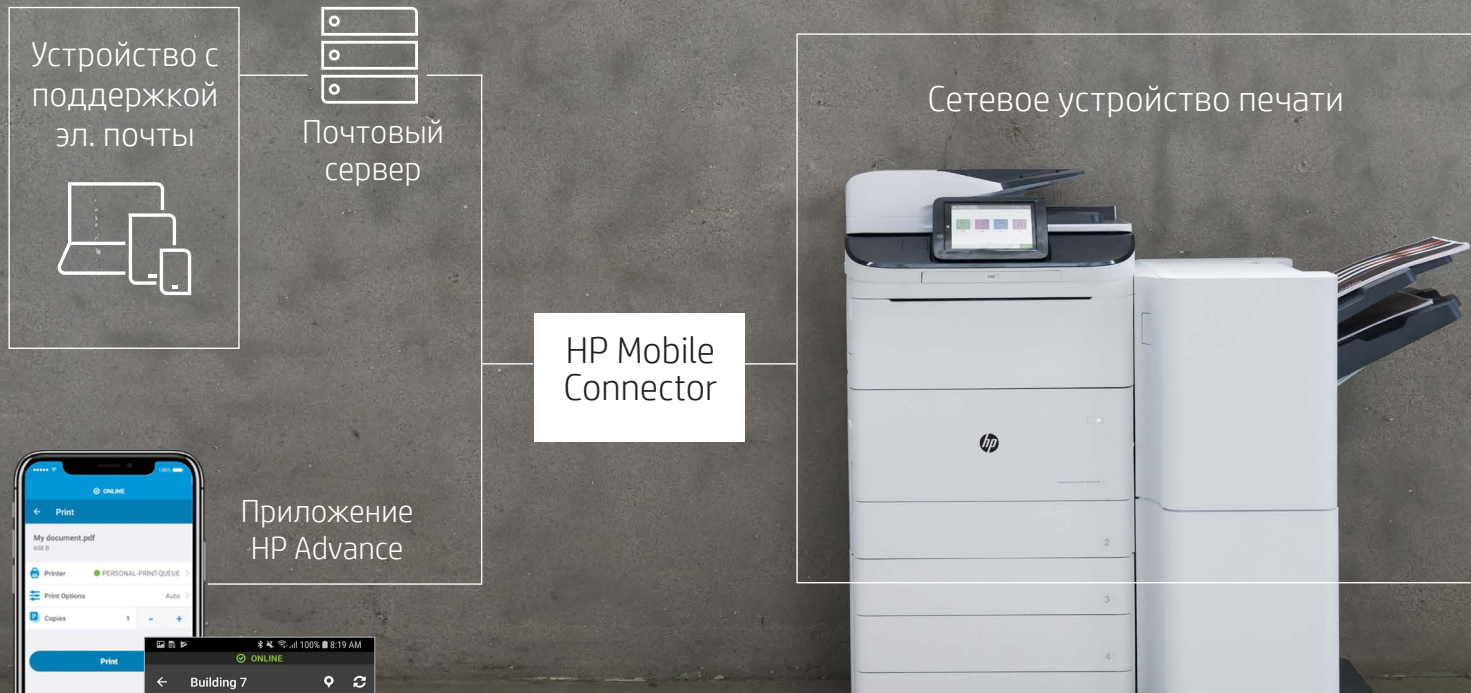

Используйте это приложение для быстрого поиска устройств поблизости

Эффективная и безопасная мобильная печать

HP Mobile Connector соединяет мобильные устройства с центральным сервером печати HP Output Central Server. Это решение позволяет отправлять задания печати по эл. почте с любого устройства или через мобильное приложение HP Advance на совместимых устройствах iOS и Android. Обмен данными между этими компонентами ПО HP выполняется по защищенным сетевым протоколам с надежными технологиями шифрования и сжатия данных.

HP Mobile Connector:

Интегрируется с Active Directory, восстанавливая атрибут sAMAccountName для проверки подлинности прав пользователей. За счет этого упрощается администрирование и повышается безопасность среды печати.

Поддерживает приложение HP Advance для iOS и Android. Это приложение использует HP Mobile Connector для обмена данными с центральным сервером печати HP Output Central Server и преобразования контента разных форматов в PDF.

Поддерживает функцию управления мобильными устройствами (MDM). ИТ-служба может использовать поддерживаемые пакеты MDM для настройки прав пользователей, применения политик и централизованного управления мобильной печатью. Это упрощает мобильную печать и делает ее удобнее для пользователей.

Преобразует большинство популярных типов файлов в формат для печати, в том числе:

- стандартные интернет-форматы, такие как HTML, XML и XPS,
- файлы офисных пакетов, таких как Microsoft® Office (DOC, PPT, XLS, CSV, RTF и других) или OpenOffice (ODP, ODS, ODT),
- популярные форматы изображений, такие как BMP, JPEG, PNG, TIFF.

Помогает конечным пользователям находить ближайшие принтеры с помощью карты, выбирать принтеры по QR-коду и печатать задания, авторизуясь через приложение HP Advance.

Включение мобильного контента в стратегию печати

Решения для управления печатью HP Advance позволяют повысить удобство использования в рамках всего парка оборудования HP для всех пользователей. Пользователям и администраторам проще управлять несколькими решениями из одной консоли.

Свяжитесь с представителем HP, чтобы узнать больше об HP Mobile Connect и других решениях HP Advance для управления печатью.

Подробнее:
hp.com/go/advance

Подпишитесь и будьте в курсе последних новостей HP:
hp.com/go/getupdated

© HP Development Company, L.P., 2020 г. Информация в этом документе может быть изменена без предварительного уведомления. Гарантийные обязательства для продуктов и услуг HP приводятся только в условиях гарантии, прилагаемых к каждому продукту и услуге. Никакие содержащиеся здесь сведения не могут рассматриваться как дополнительные условия гарантии. HP не несет ответственности за технические, редакторские и иные ошибки в этом документе.

Android — товарный знак корпорации Google. Apple — товарный знак корпорации Apple. Microsoft — зарегистрированный в США товарный знак группы компаний Microsoft.