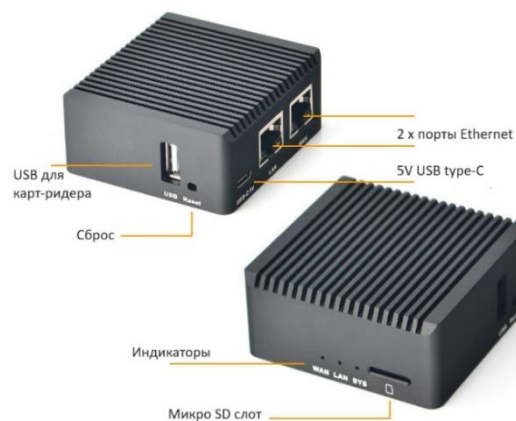

N5 Printhub R2 – обновленная версия конвертера для подключения принтеров и МФУ к системам управления печатью.

Конвертер N5-R2 позволяет подключить к системе печати с авторизацией по картам практически любой сетевой принтер или МФУ, даже который сам по себе не поддерживается системой. Он включается в «разрыв» сетевого подключения и не требует дополнительной сетевой розетки, а считыватель подключается в его USB-порт.

Данный тип подключения устройств предоставляет простой и недорогой способ печати с авторизацией – все задания конкретного пользователя печатаются сразу после прикладывания его карты. В случае использования МФУ контролируется только процесс печати (копирование и сканирование остаются открытыми, без авторизации).

Конвертер N5-R2 Printhub протестирован и поддерживает работу с большинством систем управления печатью, включая PaperCut MF, Printum, и др. Легко может быть адаптирован для работы с новыми системами.

Настройка осуществляется через встроенный web-интерфейс. Поддерживаются протоколы Bonjour и DHCP. Опционально может быть оборудован модулем Wi-Fi, с помощью которого принтер превращается в беспроводное устройство печати.

Совместим со всем сетевыми принтерами и МФУ под управлением различных систем управления печатью и ПО

Характеристики

- Работает в режиме концентратора, может выполнять роль как клиента, так и сервера.
- Быстрый процессор Rockchip.
- Два равноценных Гигабитных Ethernet-порта, опционально модуль Wi-Fi
- USB-порт для подключения карт-ридеров.
- Современный разъем питания USB Type-C.
- Поддерживает различные типы и производителей карт-ридеров – N5/N6, Elatec, др.
- 1G DDR4 оперативная память.
- 32G встроенное хранилище eMMC.
- Web-интерфейс для настроек.
- Низкое потребление энергии.