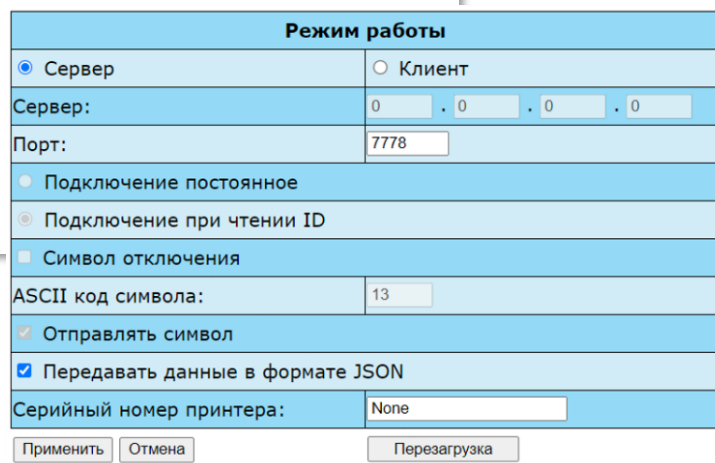

Характеристики

- Работает в режиме концентратора, может выполнять роль как клиента, так и сервера.
- Быстрый процессор Rockchip.
- Два равноценных Гигабитных Ethernet-порта, опционально модуль Wi-Fi
- USB-порт для подключения карт-ридеров.
- Современный разъем питания USB Type-C.
- Поддерживает различные типы и производителей карт-ридеров – N5/N6, Elatec, др.
- 1G DDR4 оперативная память.
- 32G встроенное хранилище eMMC.
- Web-интерфейс для настроек.
- Низкое потребление энергии.

Информация для заказа:		
Артикул	Описание	Комплект поставки
N5-R2	Сетевой конвертер N5-R2, 32G,	Конвертер, блок питания, кабель UTP 50 см
N5-R2-WF	Сетевой конвертер N5-R2, 32G, Wi-Fi	Конвертер, блок питания, кабель UTP 50 см, антенны Wi-Fi