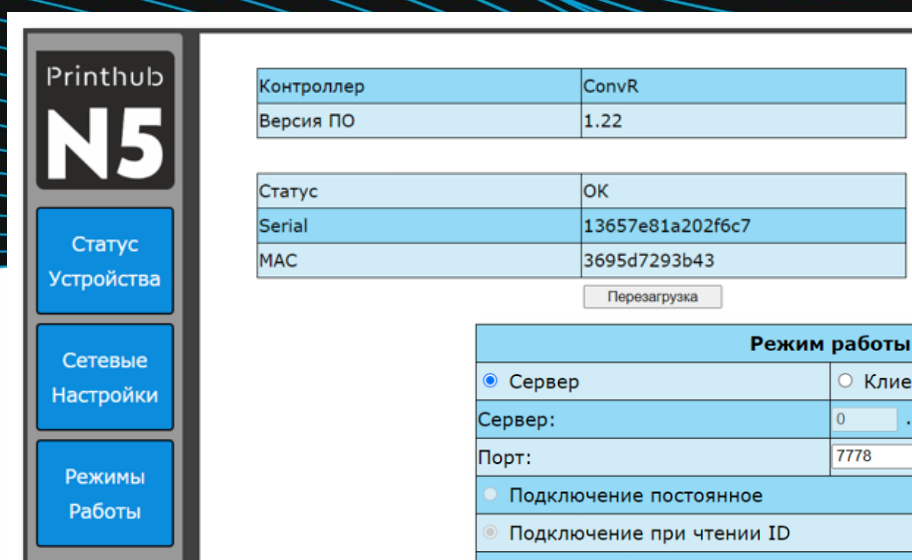

Характеристики

- Работает в режиме концентратора, может выполнять роль как клиента, так и сервера.
- Быстрый процессор Rockchip.
- Два равноценных Гигабитных Ethernet-порта, опционально модуль Wi-Fi
- USB-порт для подключения карт-ридеров.
- Современный разъем питания USB Type-C.
- Поддерживает различные типы и производителей карт-ридеров – N5/N6, Elatec, др.
- 1G DDR4 оперативная память.
- 32G встроенное хранилище eMMC.
- Web-интерфейс для настроек.
- Низкое потребление энергии.

Информация для заказа:		
Артикул	Описание	Комплект поставки
N5-R2	Сетевой конвертер N5-R2, 32G,	Конвертер, блок питания, кабель UTP 50 см
N5-R2-WF	Сетевой конвертер N5-R2, 32G, Wi-Fi	Конвертер, блок питания, кабель UTP 50 см, антенны Wi-Fi