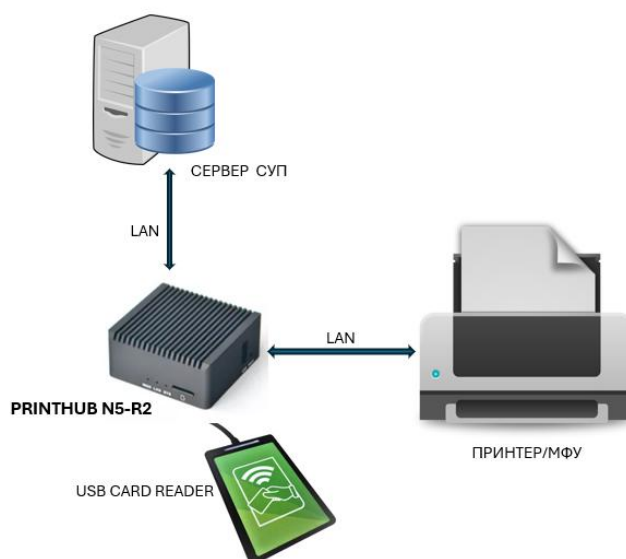

N5 Printhub R2 – обновленная версия конвертера для подключения принтеров и МФУ к системам управления печатью.

Конвертер N5-R2 позволяет подключить к системе печати с авторизацией по картам практически любой сетевой принтер или МФУ, даже который сам по себе не поддерживается системой. Он включается в «разрыв» сетевого подключения и не требует дополнительной сетевой розетки, а считыватель подключается в его USB-порт.

Данный тип подключения устройств предоставляет простой и недорогой способ печати с авторизацией – все задания конкретного пользователя печатаются сразу после прикладывания его карты. В случае использования МФУ контролируется только процесс печати (копирование и сканирование остаются открытыми, без авторизации).

Конвертер N5-R2 Printhub протестирован и поддерживает работу с большинством систем управления печатью, включая PaperCut MF, Printum, и др. Легко может быть адаптирован для работы с новыми системами.

Настройка осуществляется через встроенный web-интерфейс. Поддерживаются протоколы Bonjour и DHCP. Опционально может быть оборудован модулем Wi-Fi, с помощью которого принтер превращается в беспроводное устройство печати.

Совместим со всем сетевыми принтерами и МФУ под управлением различных систем управления печатью и ПО

Характеристики

- Работает в режиме концентратора, может выполнять роль как клиента, так и сервера.
- Быстрый процессор Rockchip.
- Два равноценных Гигабитных Ethernet-порта, опционально модуль Wi-Fi
- USB-порт для подключения карт-ридеров.
- Современный разъем питания USB Type-C.
- Поддерживает различные типы и производителей карт-ридеров – N5/N6, Elatec, др.
- 1G DDR4 оперативная память.
- 32G встроенное хранилище eMMC.
- Web-интерфейс для настроек.
- Низкое потребление энергии.